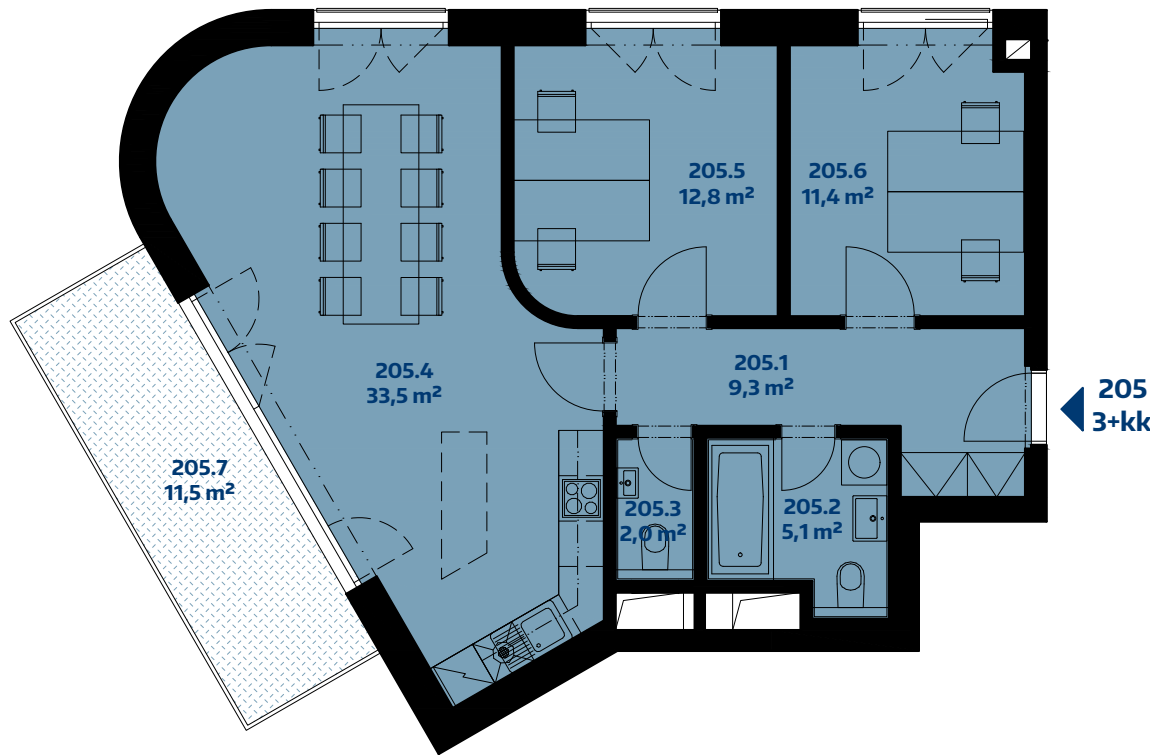

Jednotka 205

2.NP/ 74,1 m²

Jednotka - 3 místnosti + zázemí

205.1	Chodba	9,3 m ²
205.2	Sociální zázemí	5,1 m ²
205.3	WC	2,0 m ²
205.4	Místnost 1	33,5 m ²
205.5	Místnost 2	12,8 m ²
205.6	Místnost 3	11,4 m ²
205.7	Balkon	11,5 m ²

Plocha celkem 74,1 m² + 11,5 m²